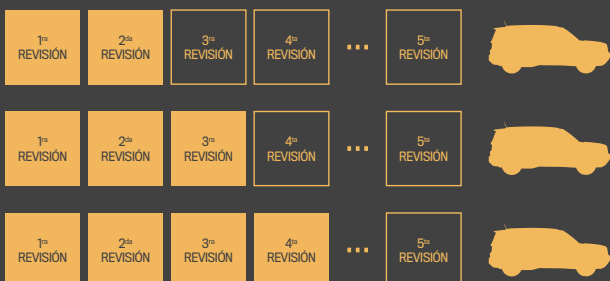

PRECIOS SERVICIO ANTICIPADO MOPAR

Vigencia hasta el 31/08/2019

Marca	Modelo	Precio Venta Publico CON IVA			
		Pack 1/2	Pack 1/2/3	Pack 1/2/3/4	
CHRYSLER	Chrysler 300C	ARS 27.135,79	ARS 39.092,23	ARS 54.316,51	
	Chrysler Town & Country	ARS 27.217,25	ARS 39.260,00	ARS 54.493,44	
DODGE	Dodge Journey SE/SXT/RT	ARS 20.140,38	ARS 29.140,89	ARS 41.122,54	
	Grand Cherokee SRT 8	ARS 38.747,80	ARS 55.575,12	ARS 76.137,24	
	New Jeep Compass MY 2018	ARS 16.835,00	ARS 26.285,00	ARS 35.210,00	
	Cherokee	ARS 20.981,66	ARS 30.781,09	ARS 53.216,33	
	Compass MY 2013/Patriot	ARS 19.363,93	ARS 28.342,26	ARS 41.699,37	
	JEEP	Grand Cherokee	ARS 28.366,03	ARS 40.120,25	ARS 56.303,09
		Renegade 1.8	ARS 16.095,00	ARS 24.375,00	ARS 32.195,00
		Renegade 2.4	ARS 16.453,81	ARS 30.092,19	ARS 47.732,19
		Renegade Diesel 2.0	ARS 18.704,92	ARS 28.127,28	ARS 38.579,82
	Wrangler	ARS 22.597,16	ARS 32.426,35	ARS 45.633,76	
RAM	RAM 1500	ARS 27.707,49	ARS 40.638,76	ARS 54.226,66	
	RAM 2500	ARS 44.967,34	ARS 61.450,26	ARS 110.231,04