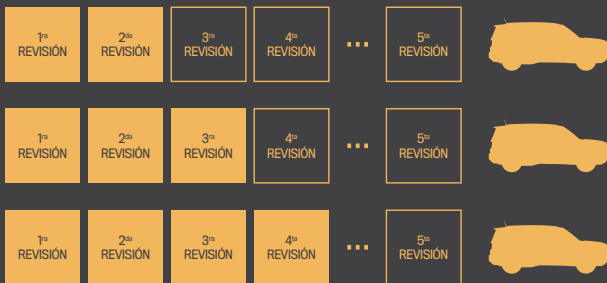

PRECIOS SERVICIO ANTICIPADO MOPAR

Vigencia hasta el 31/03/2019

Marca	Modelo	Precio Venta Publico CON IVA		
		Pack 1/2	Pack 1/2/3	Pack 1/2/3/4
CHRYSLER	Chrysler 300C	ARS 24.895,22	ARS 35.864,43	ARS 49.831,66
	Chrysler Town & Country	ARS 24.969,96	ARS 36.018,34	ARS 49.993,98
JEEP	Grand Cherokee SRT 8	ARS 35.548,44	ARS 50.986,34	ARS 69.850,68
	New Jeep Compass MY 2018	ARS 15.859,97	ARS 25.790,35	ARS 36.829,25
	Cherokee	ARS 19.249,23	ARS 28.239,54	ARS 48.822,32
	Compass MY 2013/Patriot	ARS 18.523,54	ARS 26.760,54	ARS 39.735,60
	Grand Cherokee	ARS 26.023,88	ARS 36.807,57	ARS 51.654,21
	Jeep Journey SE/SXT/RT	ARS 18.477,41	ARS 26.734,76	ARS 37.727,10
	Renegade 1.8	ARS 15.681,99	ARS 23.334,56	ARS 32.135,17
	Renegade 2.4	ARS 16.379,26	ARS 28.891,53	ARS 39.930,44
	Renegade Diesel 2.0	ARS 19.243,06	ARS 28.367,68	ARS 39.085,34
	Wrangler	ARS 20.731,34	ARS 29.748,95	ARS 41.865,83
RAM	RAM 1500	ARS 25.419,72	ARS 37.283,27	ARS 49.749,23
	RAM 2500	ARS 42.594,19	ARS 57.716,13	ARS 102.469,14